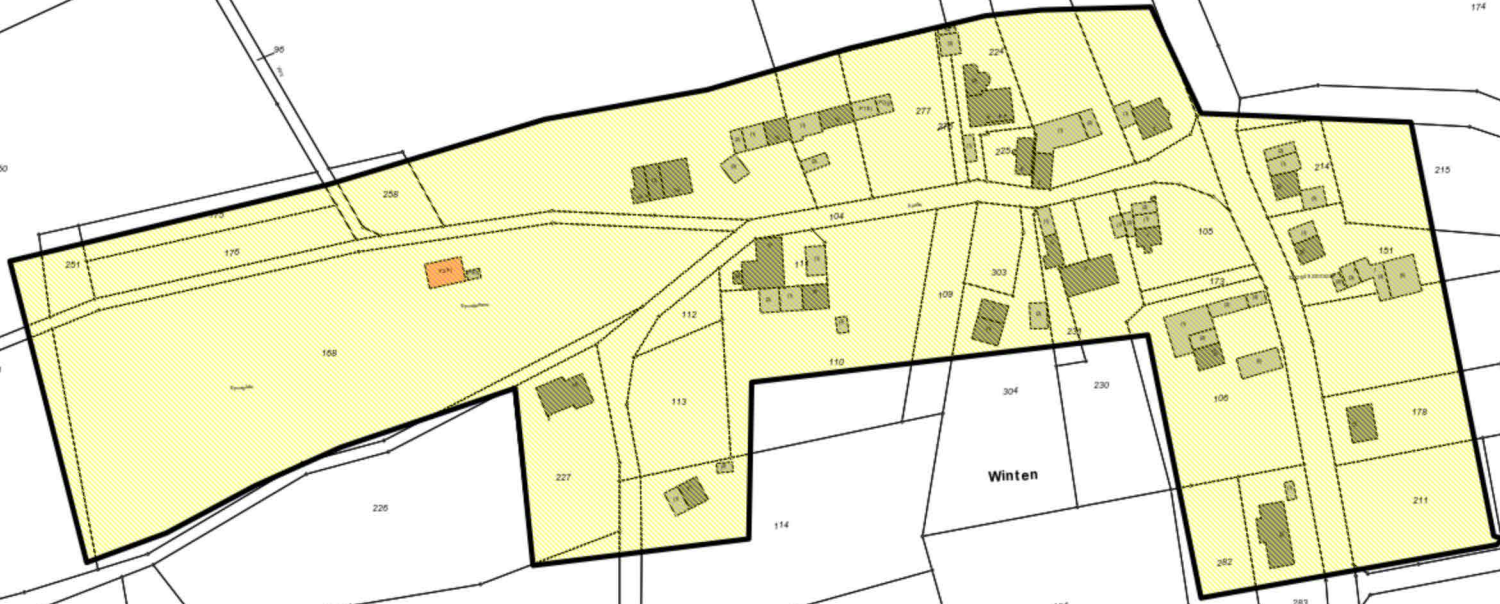

N

Knap Rech

Winten

© Kreis Euskirchen

Gemeinde Hellenthal

Maßstab: 1:2500
Bearbeiter:
Datum:

Ortslagenabrundungssatzung
Ortsteil
Winten

Auf d