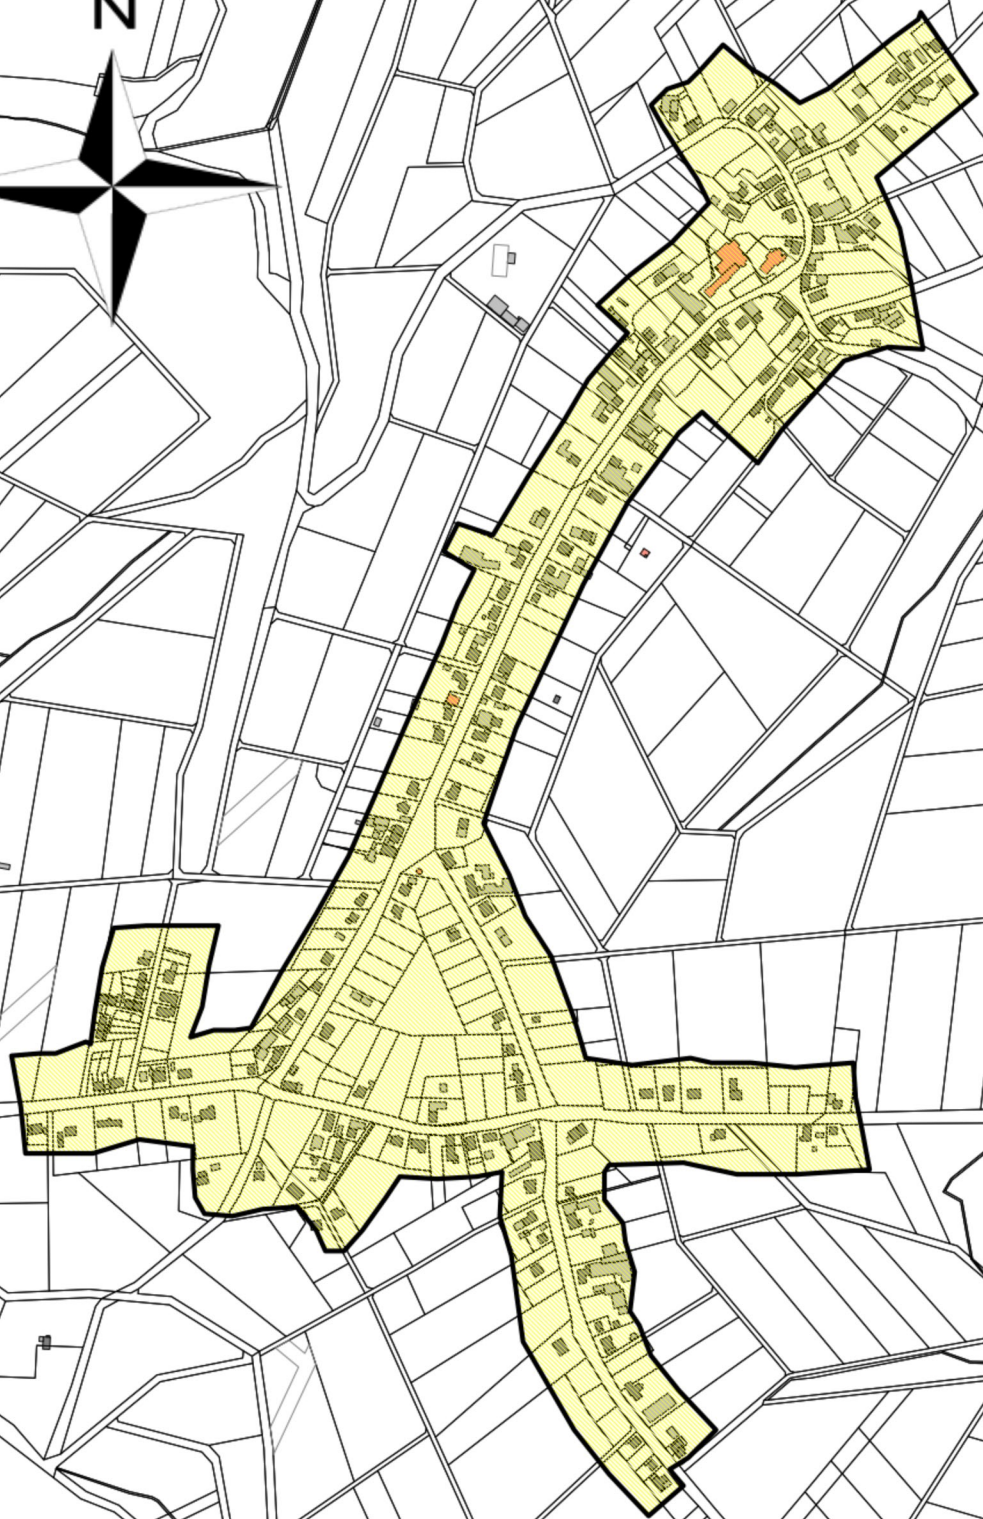

N

© Kreis Euskirchen

	Gemeinde Hellenthal	
	Maßstab: 1:7500 Bearbeiter: Datum:	Ortslagenabrundungssatzung Ortsteil Udenbreth