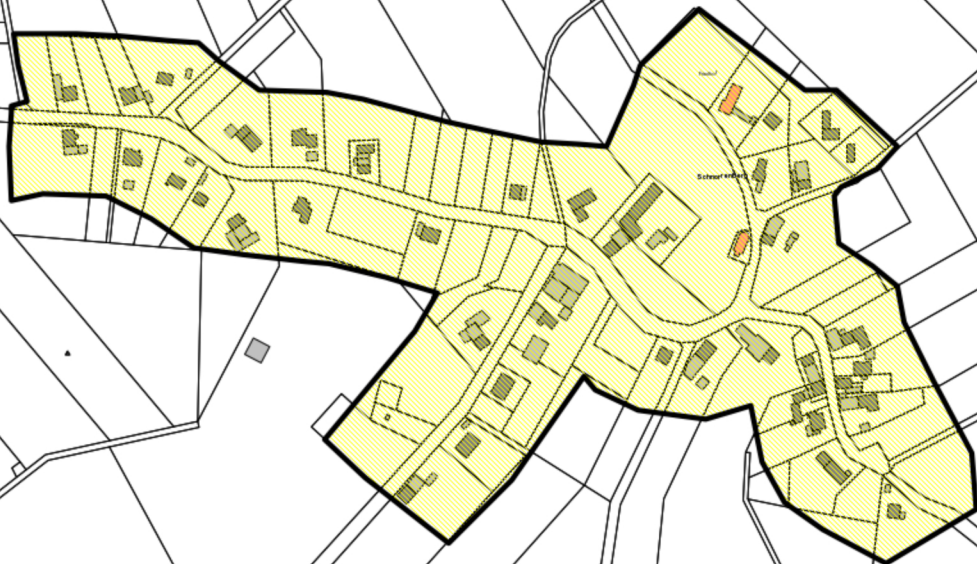

N

Bokeshöfer

Beck
wurzler

Kleiarthels

Stalhebreil

Kreedeil

Die Kesslers Mack

Kissel

Klöttschebuen

Klöttschebruch

Auf der Dell

© Kreis Euskirchen

Gemeinde Hellenthal

Maßstab: 1:5000
Bearbeiter:
Datum:

Ortslagenabrundungssatzung
Ortsteil
Schnorrenberg

Auf der Rül