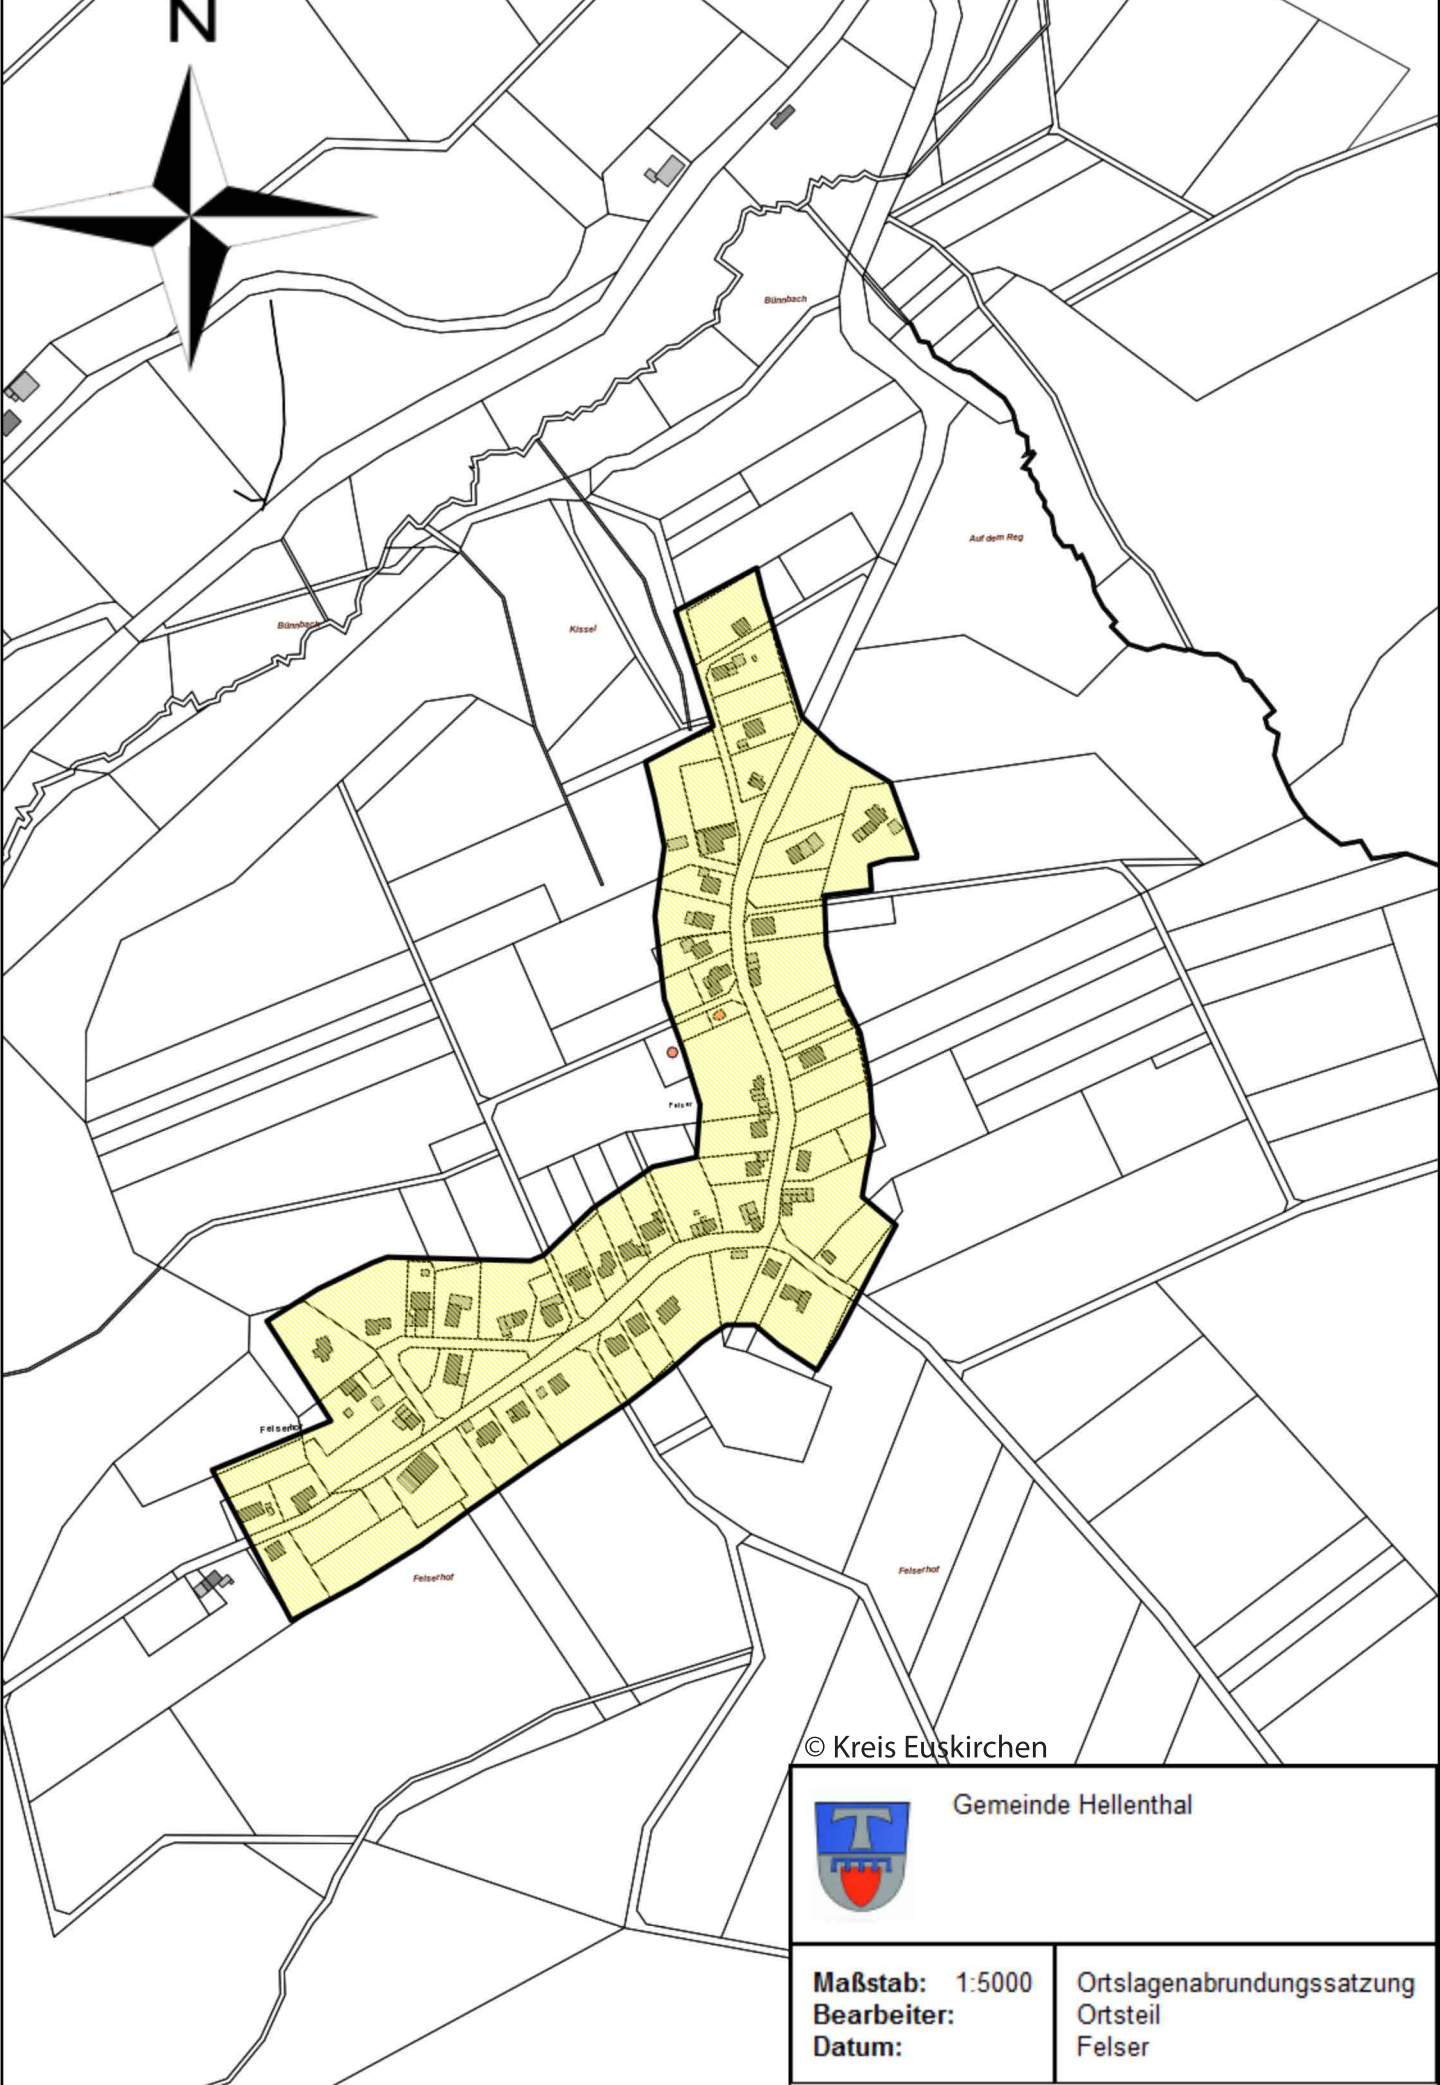

N

© Kreis Euskirchen

Gemeinde Hellenthal

Maßstab: 1:5000
Bearbeiter:
Datum:

Ortslagenabrundungssatzung
Ortsteil
Felser